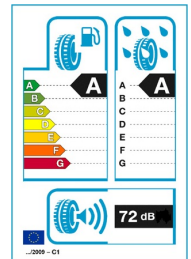

FABRIKAT/MÖNSTER	DIMENSION			DUBB	PRIS
NOKIAN					
HKPL 7 XL	185/65R15 92T			JA	1154:-
HKPL 7 XL	195/65R15 95T			JA	1276:-
HKPL 7 XL	205/55R16 94T			JA	1595:-
HKPL 8 XL	205/60R16 96T			JA	1775:-
HKPL 8 SUV	215/65R16 102T			JA	1775:-
HKPL 8 SUV	235/65R17 108T			JA	2806:-
HKPL R2 XL	205/60R16 96R	B	F <72dB	NEJ	1622:-
HKPL R2 SUV XL	215/65R16 102R	C	F <72dB	NEJ	1667:-
HKPL R2 SUV XL	235/65R17 108R	B	F <72dB	NEJ	2702:-
MICHELIN					
X-ICE NORTH 3 XL	185/65R15 92T			JA	1154:-
X-ICE NORTH 3 XL	195/65R15 95T			JA	1235:-
X-ICE NORTH 3 XL	205/55R16 94T			JA	1568:-
X-ICE NORTH 3 XL	205/60R16 96T			JA	1532:-
X-ICE NORTH 3 XL	215/65R16 102T			JA	1568:-
LATITUDE X-ICE NORTH 3 XL	235/65R17 108T			JA	2414:-
X-ICE XI3 XL	205/60R16 96H	C	F <71dB	NEJ	1532:-
X-ICE XI3 XL	215/65R16 102T	C	F <71dB	NEJ	1546:-
LATITUDE X-ICE XI2 XL	235/65R17 108T	B	F <68dB	NEJ	2414:-
CONTINENTAL					
IceContact 2 XL	195/65R15 95T			JA	1456:-
IceContact 2 XL	205/55R16 94T			JA	1816:-
IceContact 2 XL	205/60R16 96T			JA	1816:-
IceContact 2 XL	215/65R16 102T			JA	1793:-
IceContact 2 XL	235/65R17 108T			JA	2774:-
VikingContact 6 XL	205/55R16 94T	C	F <72dB	NEJ	1712:-
VikingContact 6 XL	205/60R16 96T	C	F <72dB	NEJ	1703:-
VikingContact 6 XL	215/65R16 102T	C	F <72dB	NEJ	1685:-
VikingContact 6 XL	235/65R17 108T	C	F <72dB	NEJ	2603:-

EU:S DÄCKMÄRKNING

I november 2012 kom EU:s nya däckmärkning som underlättar valet av däck genom att klassificera tre viktiga däckegenskaper: **Bränsleeffektivitet**, **Våtgrepp** (bromssträcka på våt vägbanor), och **Extern buller**. EU-klassificering för dubb-däck finns inte i dagsläget.