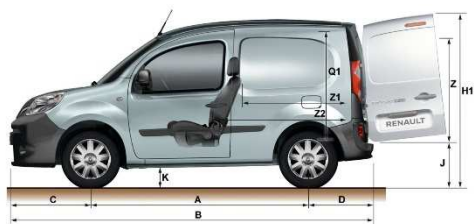

STORLEK OCH MOTT

	Nya Kangoo Compact	Nya Kangoo Access & Express & Z.E.	Nya Kangoo Express Maxi & Maxi Z.E. 2 platser	Nya Kangoo Express Maxi Plus	Nya Kangoo Maxi Z.E. 5 platser
Min/max lastvolym (dm ³)	2 300/2 800	3 000/3 500	4 000/4 600	2 400/3 600	1 300/3 400
DIMENSIONER/MÅTT (mm)					
A Axellavstånd	2 313	2 697	3 081	3 081	3 081
B Totallängd	3 898	4 282	4 666	4 666	4 666
C Överhäng fram	875	875	875	875	875
D Överhäng bak	710	710	710	710	710
E Spårvidd fram	1 521	1 521	1 521	1 521	1 521
F Spårvidd bak	1 533	1 533	1 533	1 533	1 533
G Totalbredd/bredd med backspeglar	1 829/2 138	1 829/2 138	1 829/2 138	1 829/2 138	1 829/2 138
H Totalhöjd (olastad)	1 783/1 812	1 805/1 844	1 810/1 836	1 802/1 826	1 802/1 826
H1 Höjd, slagdörrar	1 833/1 863	1 872/1 934	1 893/1 920	1 878/1 902	1 878/1 902
J Inlastningshöjd (olastad)	547/577	558/609	575/601	563/586	563/586
K Markfrigång olastad/lastad min./max. beroende på tillval	(Kangoo Express) (Kangoo Z.E.)	152-210/143-172	170-212/145-172	170-210/150-172	185-210/151-172
M Kupébredd, armbågsutrymme fram/bak	1 510/-	1 510/-	1 510/-	1 510/1 539	1 510/1 539
N Kupébredd, axelbredd fram/bak	1 464/-	1 464/-	1 464/-	1 464/1 507	1 464/1 507
Q1 Inre höjd bak	(Kangoo Express) (Kangoo Z.E.)	1 227	1 251	1 252	1 154
Y Bredd bak 1 m från tröskelsteget	1 141	1 141	1 141	1 141	1 141
Y1 Bredd bak 100 mm från tröskelsteget	1 219	1 219	1 219	1 219	1 219
Y2 Bredd mellan hjulhusen, beroende på klädsel min./max./trä	1 218/1 045/1 185	1 218/1 045/1 185	1 218/1 045/1 185	-/1 145/-	-/1 145/-
Z Lasthöjd	1 129	1 129	1 129	1 129	1 129
Z1 Användbar lastlängd	1 092	1 476	1 862	1 361	1 008
Lastlängd på golvet	1 347	1 731	2 115	1 432	1 328
Z2 – med tillvalet fällbar och infällbar passagerarstol	2 118	2 502	2 886	-	-
– med fällt baksäte	-	-	-	2 043	2 210