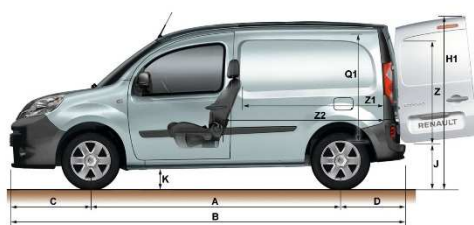

STORLEK OCH MOTT

	Nya Kangoo Compact	Nya Kangoo Access & Express & Z.E.	Nya Kangoo Express Maxi & Maxi Z.E. 2 platser	Nya Kangoo Express Maxi Plus	Nya Kangoo Maxi Z.E. 5 platser
Min/max lastvolym (dm ³)	2 300/2 800	3 000/3 500	4 000/4 600	2 400/3 600	1 300/3 400
DIMENSIONER/MÅTT (mm)					
A Axellavstånd	2 313	2 697	3 081	3 081	3 081
B Totallängd	3 898	4 282	4 666	4 666	4 666
C Överhäng fram	875	875	875	875	875
D Överhäng bak	710	710	710	710	710
E Spårvidd fram	1 521	1 521	1 521	1 521	1 521
F Spårvidd bak	1 533	1 533	1 533	1 533	1 533
G Totalbredd/bredd med backspeglar	1 829/2 138	1 829/2 138	1 829/2 138	1 829/2 138	1 829/2 138
H Totalhöjd (olastad)	1 783/1 812	1 805/1 844	1 810/1 836	1 802/1 826	1 802/1 826
H1 Höjd, slagdörrar	1 833/1 863	1 872/1 934	1 893/1 920	1 878/1 902	1 878/1 902
J Inlastningshöjd (olastad)	547/577	558/609	575/601	563/586	563/586
K Markfrigång olastad/lastad min./max. beroende på tillval	(Kangoo Express) (Kangoo Z.E.)	152-210/143-172	170-212/145-172	170-210/150-172	185-210/151-172
M Kupébredd, armbågsutrymme fram/bak	1 510/-	1 510/-	1 510/-	1 510/1 539	1 510/1 539
N Kupébredd, axelbredd fram/bak	1 464/-	1 464/-	1 464/-	1 464/1 507	1 464/1 507
Q1 Inre höjd bak	(Kangoo Express) (Kangoo Z.E.)	1 227	1 251	1 252	1 154
Y Bredd bak 1 m från tröskelsteget	1 141	1 141	1 141	1 141	1 141
Y1 Bredd bak 100 mm från tröskelsteget	1 219	1 219	1 219	1 219	1 219
Y2 Bredd mellan hjulhusen, beroende på klädsel min./max./trä	1 218/1 045/1 185	1 218/1 045/1 185	1 218/1 045/1 185	-/1 145/-	-/1 145/-
Z Lasthöjd	1 129	1 129	1 129	1 129	1 129
Z1 Användbar lastlängd	1 092	1 476	1 862	1 361	1 008
Lastlängd på golvet	1 347	1 731	2 115	1 432	1 328
Z2 – med tillvalet fällbar och infällbar passagerarstol	2 118	2 502	2 886	-	-
– med fällt baksäte	-	-	-	2 043	2 210