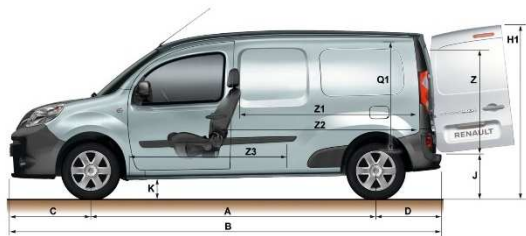

STORLEK OCH MOTT

	Nya Kangoo Compact	Nya Kangoo Access & Express & Z.E.	Nya Kangoo Express Maxi & Maxi Z.E. 2 platser	Nya Kangoo Express Maxi Plus	Nya Kangoo Maxi Z.E. 5 platser
Min/max lastvolym (dm ³)	2 300/2 800	3 000/3 500	4 000/4 600	2 400/3 600	1 300/3 400
DIMENSIONER/MÅTT (mm)					
A Axellavstånd	2 313	2 697	3 081	3 081	3 081
B Totallängd	3 898	4 282	4 666	4 666	4 666
C Överhäng fram	875	875	875	875	875
D Överhäng bak	710	710	710	710	710
E Spårvidd fram	1 521	1 521	1 521	1 521	1 521
F Spårvidd bak	1 533	1 533	1 533	1 533	1 533
G Totalbredd/bredd med backspeglar	1 829/2 138	1 829/2 138	1 829/2 138	1 829/2 138	1 829/2 138
H Totalhöjd (olastad)	1 783/1 812	1 805/1 844	1 810/1 836	1 802/1 826	1 802/1 826
H1 Höjd, slagdörrar	1 833/1 863	1 872/1 934	1 893/1 920	1 878/1 902	1 878/1 902
J Inlastningshöjd (olastad)	547/577	558/609	575/601	563/586	563/586
K Markfrigång olastad/lastad min./max. beroende på tillval	(Kangoo Express) (Kangoo Z.E.)	152-210/143-172	170-212/145-172	170-210/150-172	185-210/151-172
M Kupébredd, armbågsutrymme fram/bak	1 510/-	1 510/-	1 510/-	1 510/1 539	1 510/1 539
N Kupébredd, axelbredd fram/bak	1 464/-	1 464/-	1 464/-	1 464/1 507	1 464/1 507
Q1 Inre höjd bak	(Kangoo Express) (Kangoo Z.E.)	1 227	1 251	1 252	1 154
Y Bredd bak 1 m från tröskelsteget	1 141	1 141	1 141	1 141	1 141
Y1 Bredd bak 100 mm från tröskelsteget	1 219	1 219	1 219	1 219	1 219
Y2 Bredd mellan hjulhusen, beroende på klädsel min./max./trä	1 218/1 045/1 185	1 218/1 045/1 185	1 218/1 045/1 185	-/1 145/-	-/1 145/-
Z Lasthöjd	1 129	1 129	1 129	1 129	1 129
Z1 Användbar lastlängd	1 092	1 476	1 862	1 361	1 008
Lastlängd på golvet	1 347	1 731	2 115	1 432	1 328
Z2 – med tillvalet fällbar och infällbar passagerarstol	2 118	2 502	2 886	-	-
– med fällt baksäte	-	-	-	2 043	2 210