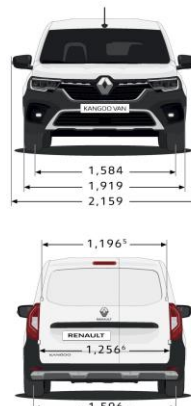

PRISLISTA

Gällande från 2 maj 2022

Nya Renault KANGOO

NYHET:

- VÄLJ OPEN SESAME-VERSION OCH FÅ OSLAGBAR LASTFÖRMÅGA!
- LÄGG TILL READY2USE FÖR 12.990,- (ord. 26.400,-)

3 års garanti

MOTOR	Version	VÄXELLÅDA	FÖRBRUKNING WLTP*	CO2 WLTP*	LASTVOLYM	Ordinarie pris Base Line	KAMPANJPRIS Base Line	Ordinarie pris Nordic Line	KAMPANJPRIS Nordic Line
Kangoo L1									
95 hk S/S	OPEN SESAME	6-vxl manuell	5,3 l/100km	138 g/km	3,8m3	232 400	201 400	244 400	213 400
95 hk S/S	STANDARD	6-vxl manuell	5,2 l/100km	138 g/km	3,3m3	229 400	198 400	241 400	210 400
95 hk S/S	OPEN SESAME	7-vxl automat	5,5 l/100km	144 g/km	3,8m3	249 400	218 400	261 400	230 400
95 hk S/S	STANDARD	7-vxl automat	5,5 l/100km	144 g/km	3,3m3	246 400	215 400	258 400	227 400
115 hk S/S	OPEN SESAME	6-vxl manuell	5,5 l/100km	145 g/km	3,8m3	-	-	253 400	222 400
115 hk S/S	STANDARD	6-vxl manuell	5,5 l/100km	144 g/km	3,3m3	-	-	250 400	219 400
115 hk S/S	OPEN SESAME	7-vxl automat	5,6 l/100km	145 g/km	3,8m3	-	-	270 400	239 400
115 hk S/S	STANDARD	7-vxl automat	5,6 l/100km	145 g/km	3,3m3	-	-	267 400	236 400
Bensin -130 hk S/S	OPEN SESAME	6-vxl manuell	6,8 l/100km	153 g/km	3,8m3	224 400	193 400	236 400	205 400
Bensin -130 hk S/S	STANDARD	6-vxl manuell	6,7 l/100km	153 g/km	3,3m3	221 400	190 400	233 400	202 400
Bensin -130 hk S/S	OPEN SESAME	7-vxl automat	6,8 l/100km	154 g/km	3,8m3	-	-	253 400	222 400
Bensin -130 hk S/S	STANDARD	7-vxl automat	6,8 l/100km	153 g/km	3,3m3	-	-	250 400	219 400

OPEN SESAME BY RENAULT (utan b-stolpe)

STANDARD VERSION (med b-stolpe och full mellanvägg)

Storlek och mått

Dimensions (mm)

FÄRGER

Solida färger

Metallic

INSPIRATION